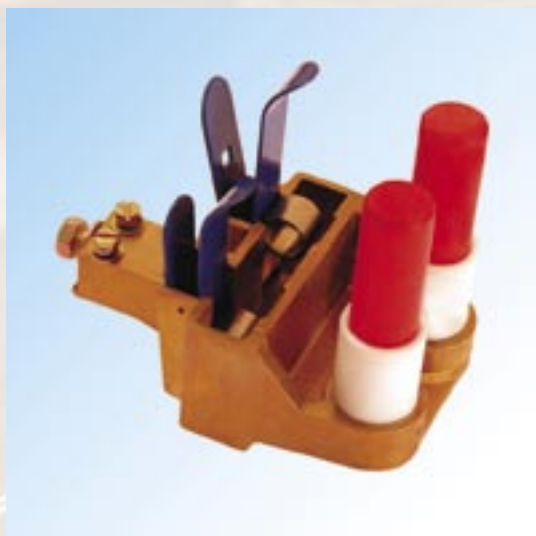

CARBONO LORENA

PORTA ESCOVAS PARA MOTORES DE TRAÇÃO WESTINGHOUSE

ISO 9001: 2000

CLB P/N	P/N OEM	TIPO	APLICAÇÃO	DIM. DE ESCOVAS	# ESCOVAS
4279-02	7312D96G02	1462A / 1463B	Motor de Tração	1.3/4" x 5/8"	3
4270-01	1911F73G01	1463B	Motor de Tração	1.7/16" x 5/8"	3
4280-02	2263D94G01	1459 / 1460L	Motor de Tração	1.1/2" x 5/8"	2